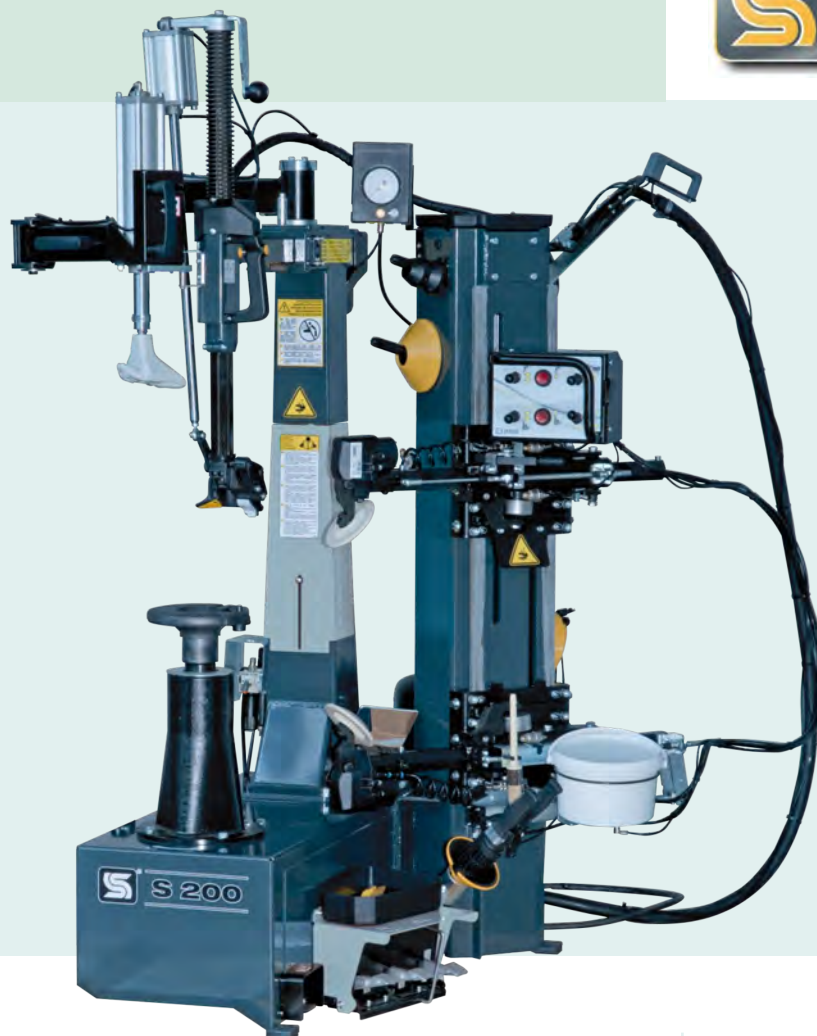

## SICE S200

## KENMERKEN

- Pneumatisch weg zwenkende bovenbouw
- Automatische montagevinger (geen bandenlichter meer nodig)
- Contactloos - vrij van de velg
- Centrale naaf opspanning
- 220 V inverter motor, rechts- en linksom draaiend met 2 snelheden
- Dynamisch losdrukken door 2 pneumatisch gestuurde af-drukrollen
- Opspanbereik van 12" - 30"
- Voetbediende vaste pompklok

## Voor dit model is optioneel leverbaar:

- 01.AS-LIFT: **wiellift** voor S 200 voor € 1.335,-
- 01.AS-GT70: **tubelessvuller** voor S 200 voor € 895,-

ACTIE

van € 14.110,-

**€ 12.895,-**

incl.: verzending en instructie